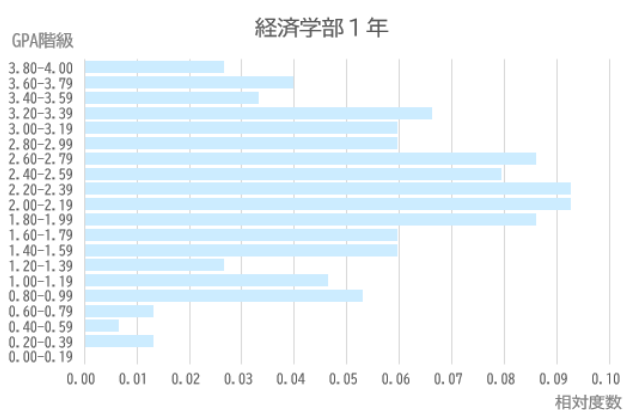

2021年度 徳山大学 在学生GPAの分布

■ 経済学部

	経済学部					
	1年生(151名)		2年生(247名)		3年生(216名)	
	相当順位	GPA	相当順位	GPA	相当順位	GPA
上位25%	37.75位 ≒ 37位	2.90	61.75位 ≒ 59位	2.83	54位 ≒ 53位	3.06
上記50%	75.5位 ≒ 75位	2.32	123.5位 ≒ 123位	2.33	108位 ≒ 107位	2.50
上記75%	113.25位 ≒ 112位	1.71	185.25位 ≒ 185位	1.77	162位 ≒ 162位	1.92
下位25%	GPA 1.71未満=38名		GPA 1.77未満=62名		GPA 1.92未満=53名	

※ 秀(100~90)=4点 優(89~80)=3点 良(79~70点)=2点 可(69~60点)=1点 不可(59~0)=0点

※ 通年の休学者は除く