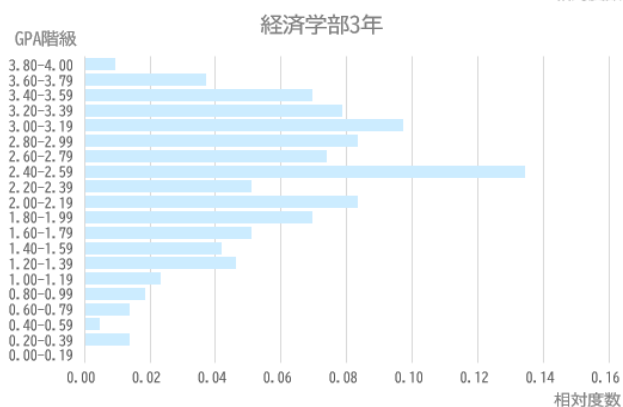

2021年度 徳山大学 在学生GPAの分布

■ 経済学部

	経済学部					
	1年生(151名)		2年生(247名)		3年生(216名)	
	相当順位	GPA	相当順位	GPA	相当順位	GPA
上位25%	37.75位 ≒ 37位	2.90	61.75位 ≒ 59位	2.83	54位 ≒ 53位	3.06
上記50%	75.5位 ≒ 75位	2.32	123.5位 ≒ 123位	2.33	108位 ≒ 107位	2.50
上記75%	113.25位 ≒ 112位	1.71	185.25位 ≒ 185位	1.77	162位 ≒ 162位	1.92
下位25%	GPA 1.71未満=38名		GPA 1.77未満=62名		GPA 1.92未満=53名	

※ 秀(100~90)=4点 優(89~80)=3点 良(79~70点)=2点 可(69~60点)=1点 不可(59~0)=0点

※ 通年の休学者は除く