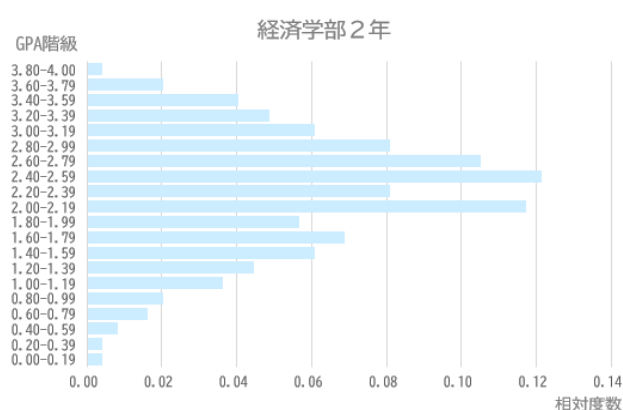

2021年度 徳山大学 在学生GPAの分布

■ 経済学部

	経済学部					
	1年生(151名)		2年生(247名)		3年生(216名)	
	相当順位	GPA	相当順位	GPA	相当順位	GPA
上位25%	37.75位 ≒ 37位	2.90	61.75位 ≒ 59位	2.83	54位 ≒ 53位	3.06
上記50%	75.5位 ≒ 75位	2.32	123.5位 ≒ 123位	2.33	108位 ≒ 107位	2.50
上記75%	113.25位 ≒ 112位	1.71	185.25位 ≒ 185位	1.77	162位 ≒ 162位	1.92
下位25%	GPA 1.71未満=38名		GPA 1.77未満=62名		GPA 1.92未満=53名	

※ 秀(100~90)=4点 優(89~80)=3点 良(79~70点)=2点 可(69~60点)=1点 不可(59~0)=0点

※ 通年の休学者は除く