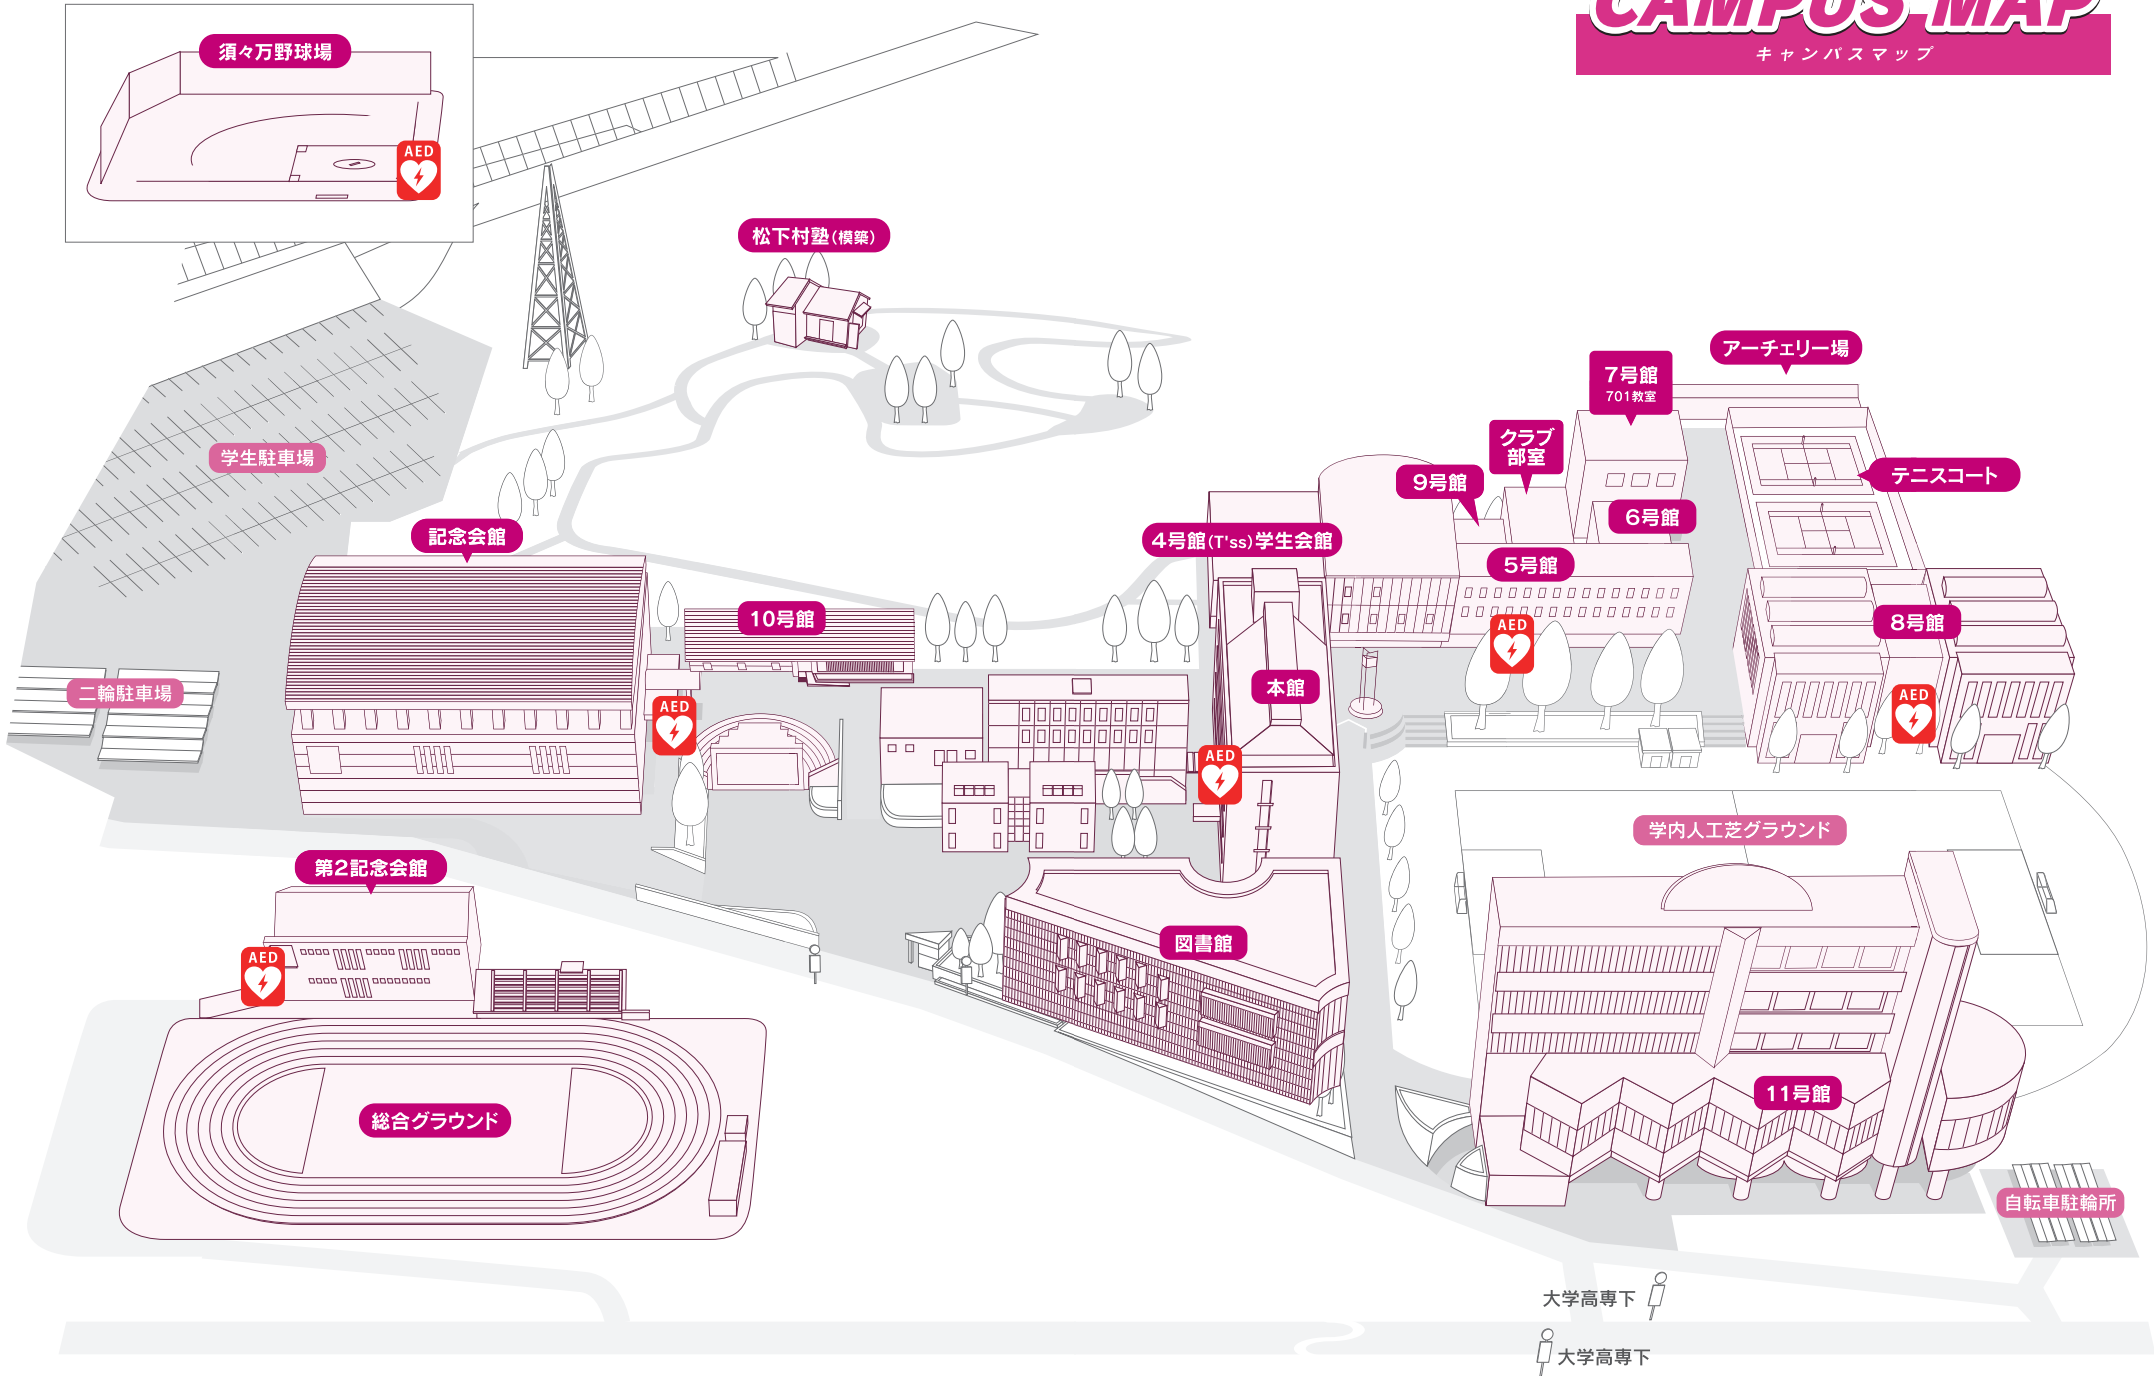

# CAMPUS MAP

キャンパスマップ

須々万野球場

松下村塾 (模範)

学生駐車場

記念会館

10号館

二輪駐車場

第2記念会館

総合グラウンド

10号館

4号館 (T'ss) 学生会館

本館

図書館

9号館

クラブ部室

自転車駐輪所

大学高専下

大学高専下