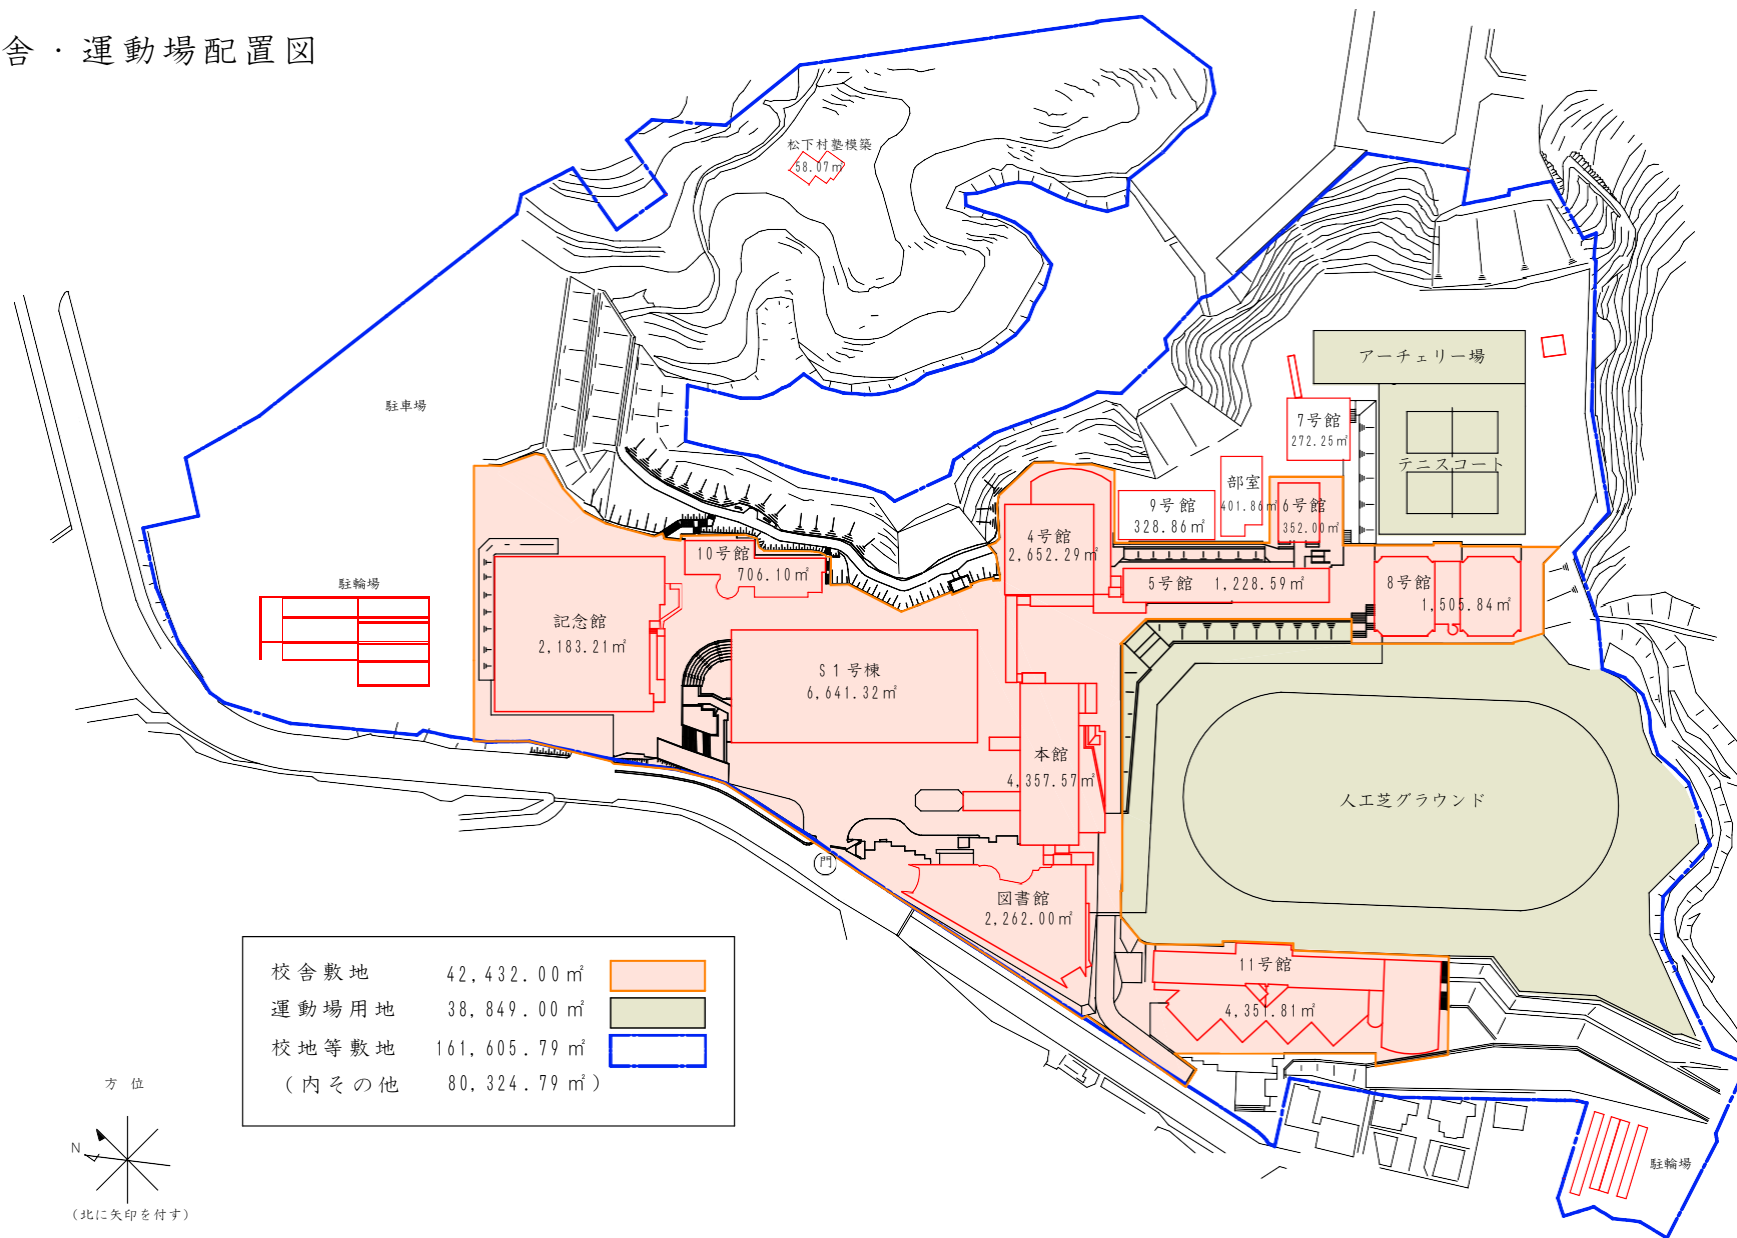

3 校地校舎等の図面

(1) 都道府県内における位置関係に関する図面

【山口県・周南市】

(2) 最寄り駅からの距離、交通機関及び所要時間が分かる図面

校舎・運動場配置図

S=1/2000

総合グラウンド配置図