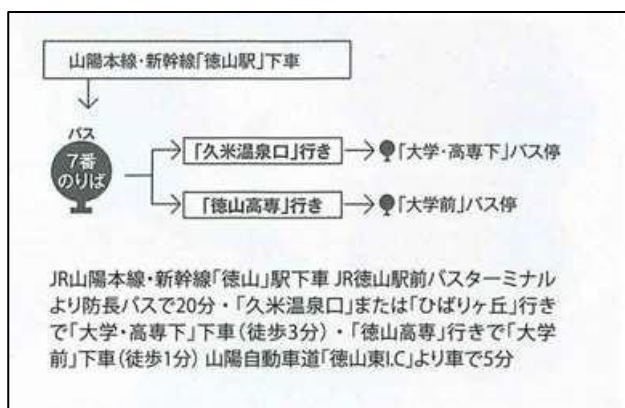

3 校地校舎等の図面

(1) 都道府県内における位置関係に関する図面

【山口県・周南市】

(2) 最寄り駅からの距離、交通機関及び所要時間が分かる図面

校舎・運動場配置図

S=1/2000

総合グラウンド配置図